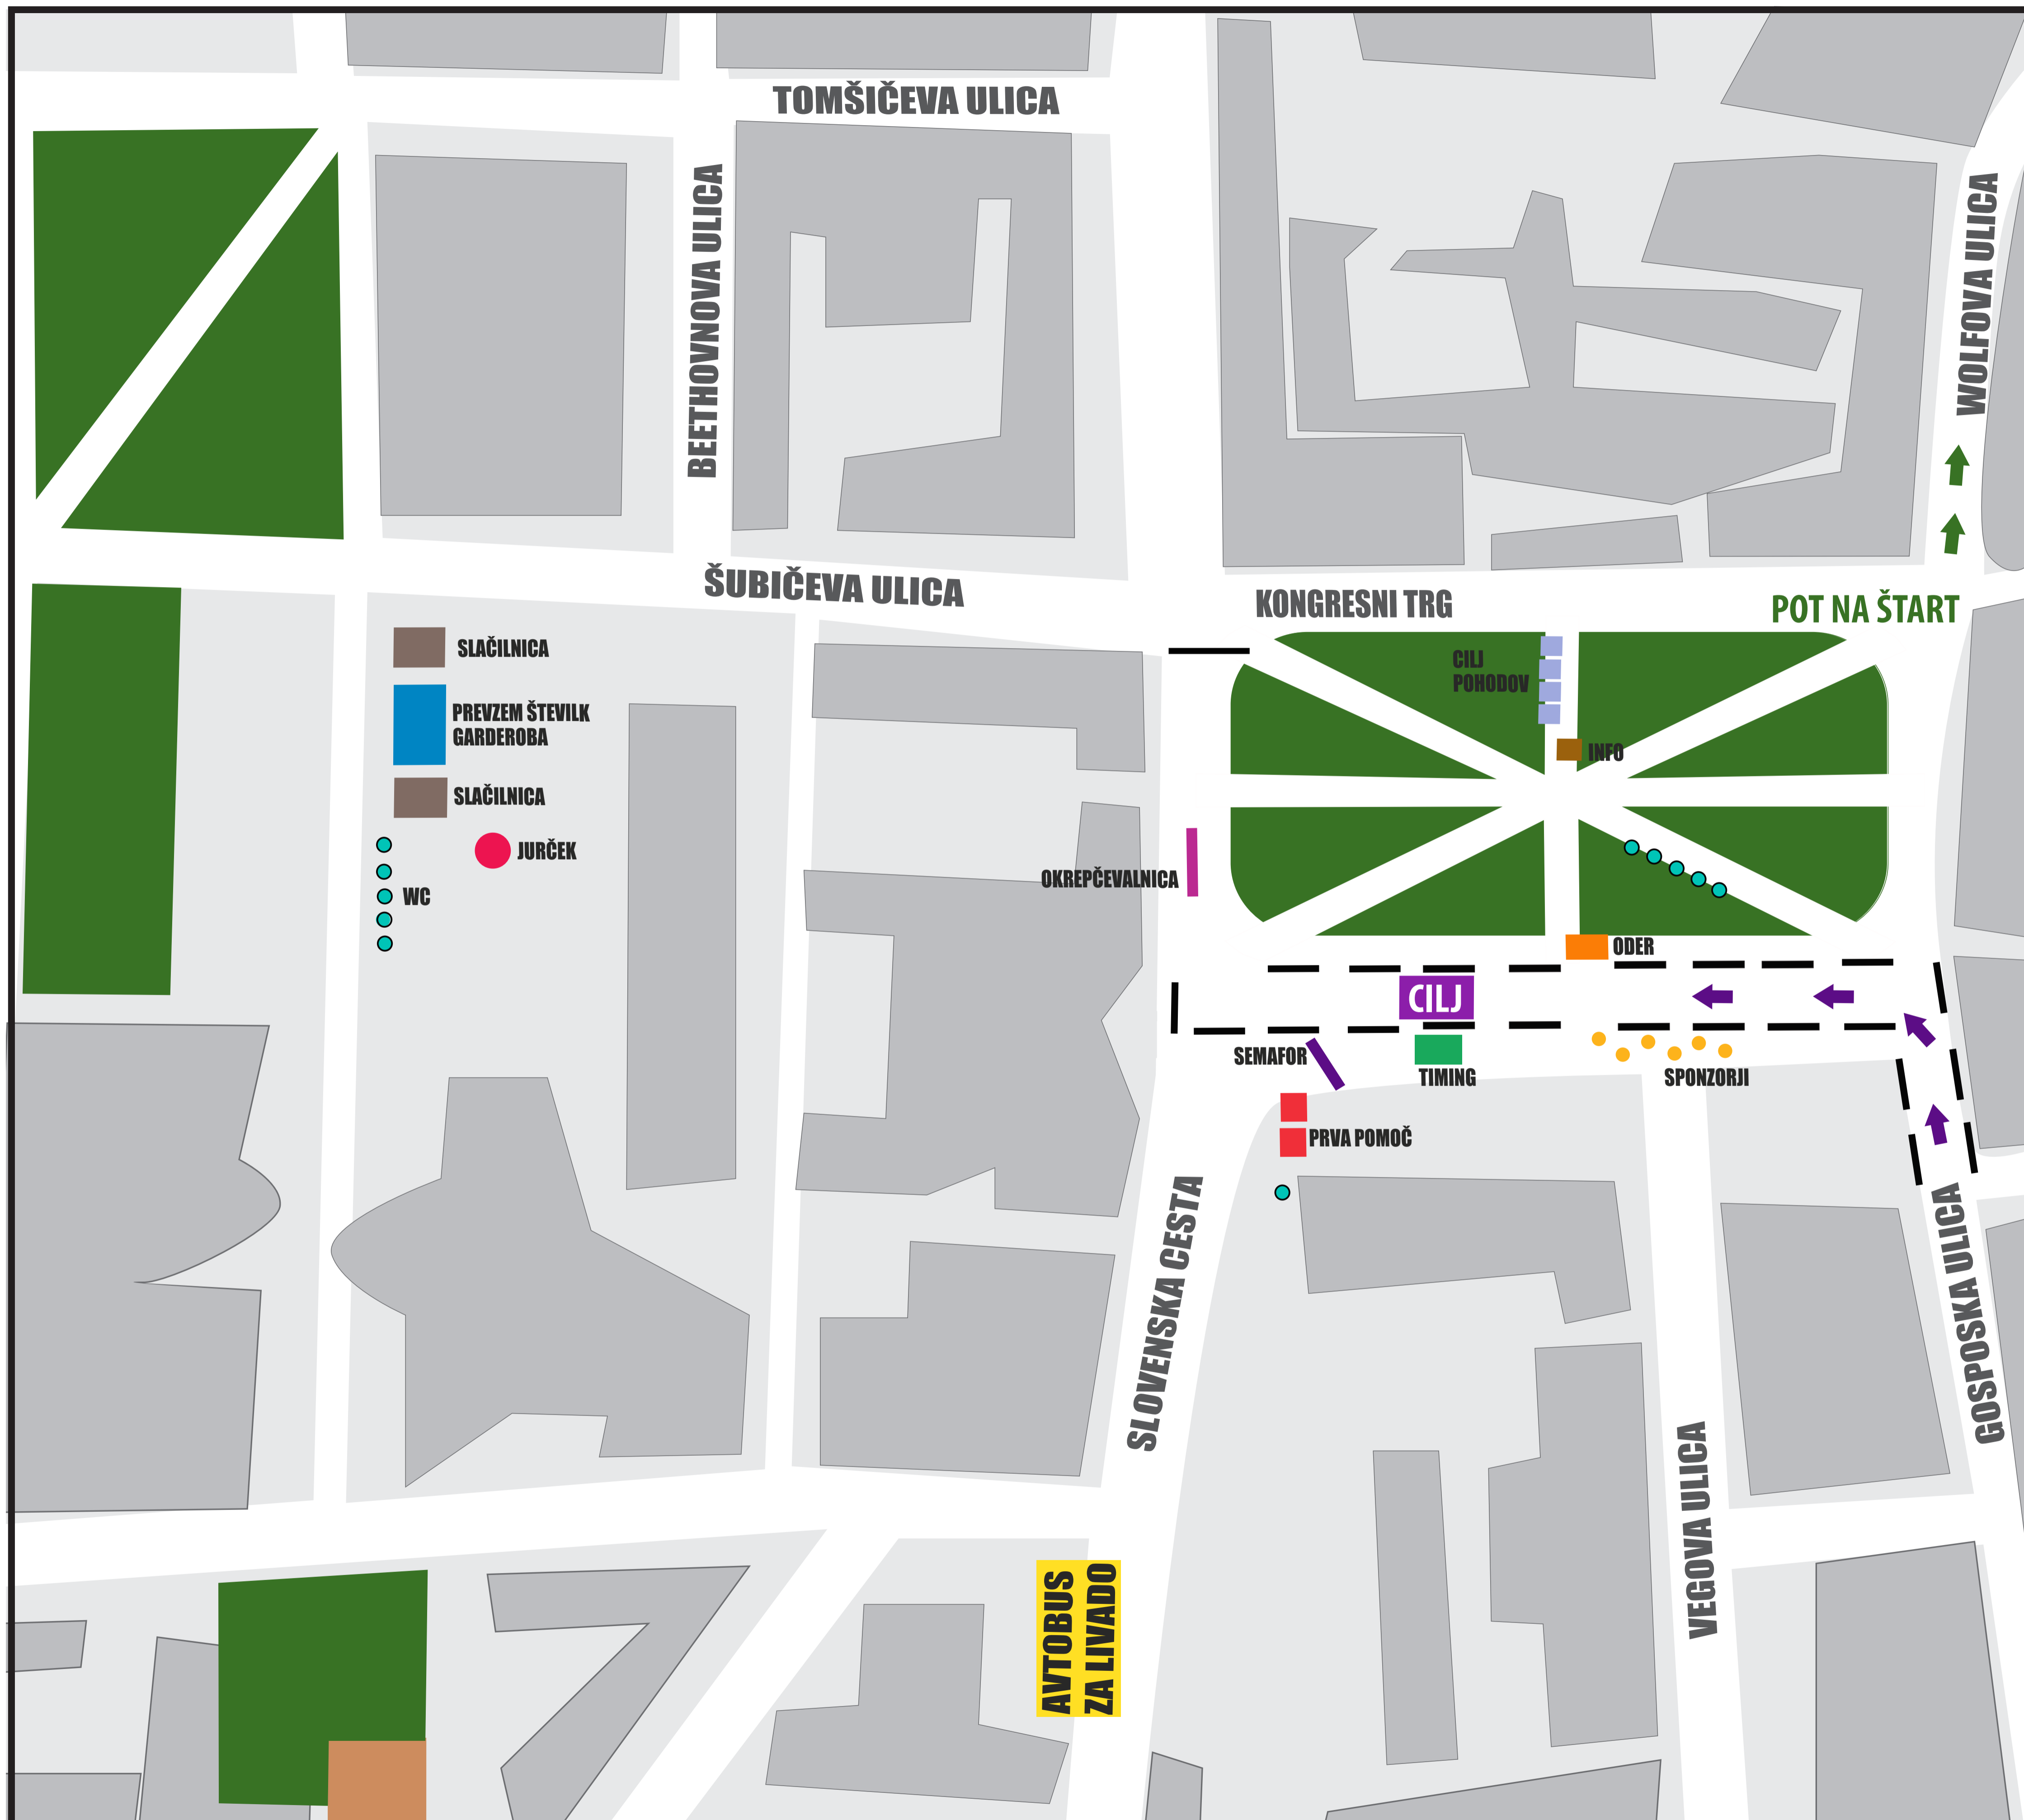

Pot ob žici

Prireditveni prostor
Sobota, 6.5.2017

| | |
|------------------------------|---|
| INFO TOČKA | ■ |
| CILJ POHODA | ■ |
| JURČEK | ● |
| ODER, PROTOKOL | ■ |
| SPONZORJI | ● |
| TIMING | ■ |
| SEMAFOR | ■ |
| OKREPČEVALNICA | ■ |
| PRVA POMOČ | ■ |
| WC | ● |
| ŽENSKA SLAČILNICA | ■ |
| MOŠKA SLAČILNICA | ■ |
| PREVZEM ŠTEVILK IN GARDEROBA | ■ |